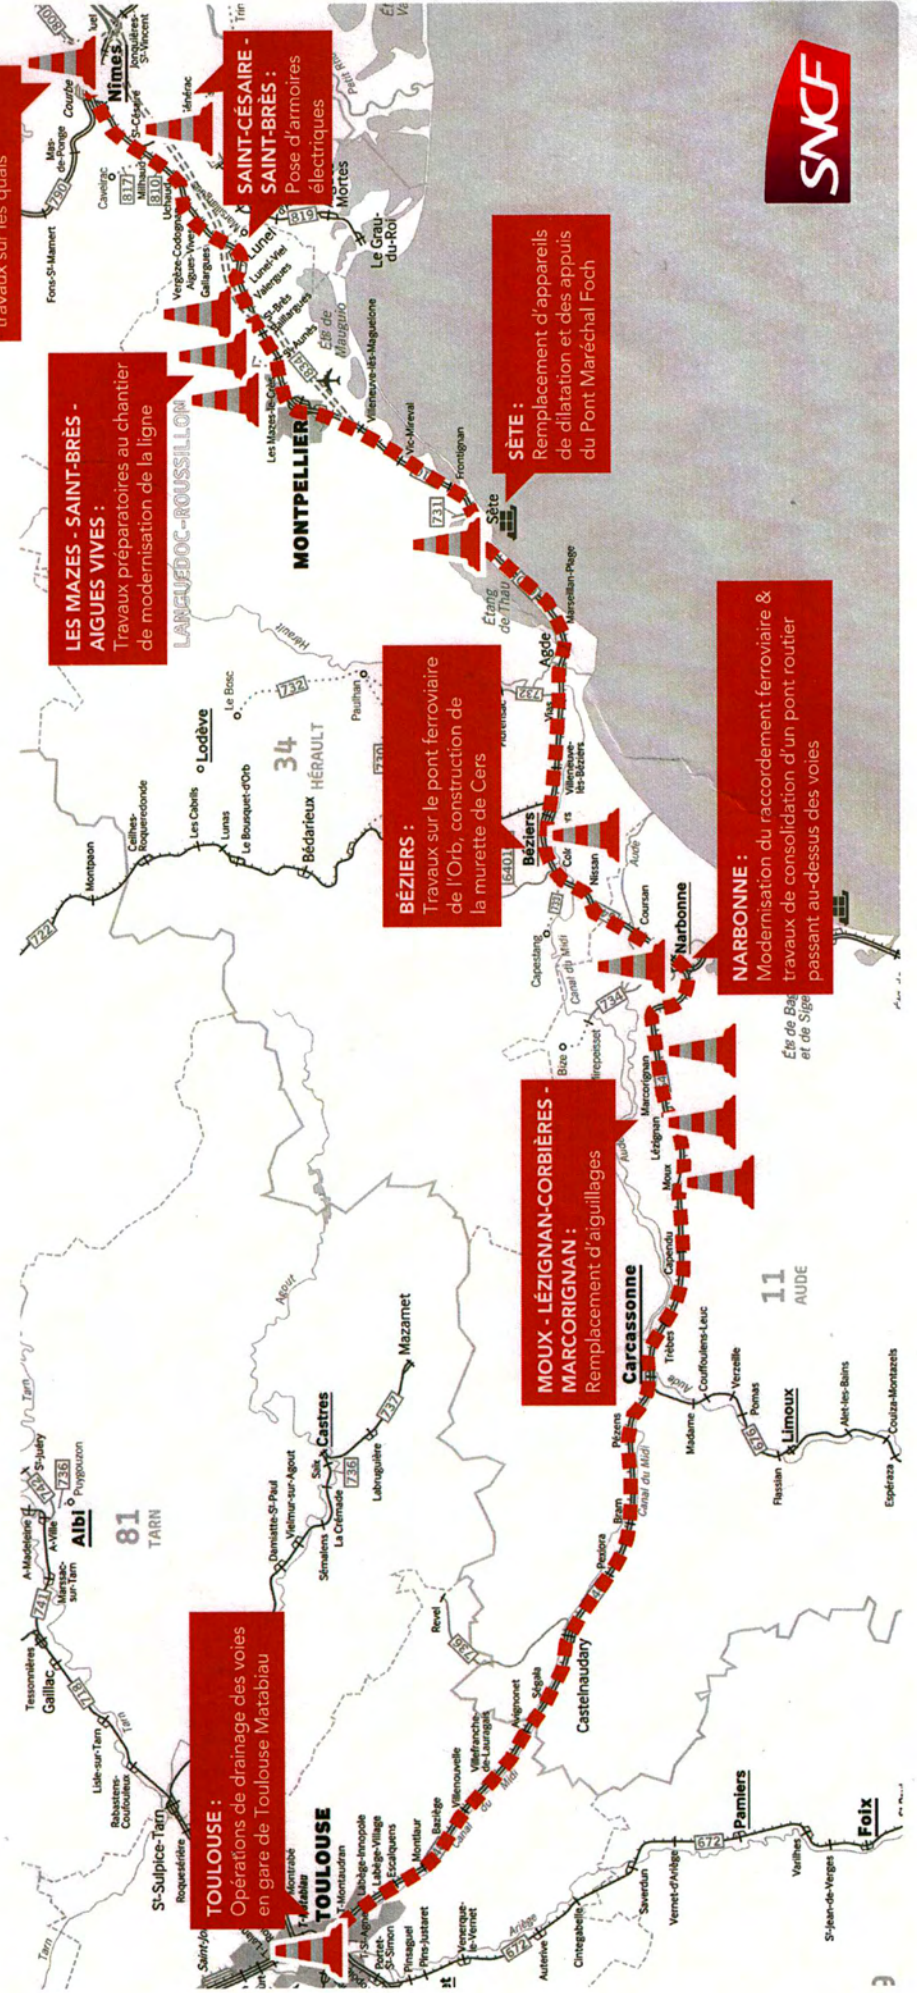

# 12 GRANDS CHANTIERS ENTRE NÎMES ET TOULOUSE

## DU 25 AU 28 MAI 2017

# HORAIRES DES PRINCIPAUX CHANTIERS AXE NIMES TOULOUSE - DU 25 AU 28 MAI 2017

	Jeudi 25 Mai	Vendredi 26 Mai	Samedi 27 Mai	Dimanche 28 Mai
Nîmes			Remplacement d'aiguillages en gare de Nîmes Du vendredi 14h20 au dimanche 13h25	
Les Mazes, Aigues Vives, Saint Brès			Travaux préparatoires au chantier de modernisation de la ligne Nîmes Montpellier Du vendredi 14h20 au dimanche 13h25	
Sète			Pont Maréchal Foch à Sète Du vendredi 23h30 au dimanche 7h40	
Narbonne			Modernisation du raccordement ferroviaire de Narbonne Travaux sur le pont de Carcassonne à Narbonne Du samedi 06h00 au dimanche 15h25	
Moux, Marcorignan, Lézignan			Remplacement d'aiguillages en gare de Moux, Marcorignan et Lézignan-Corbières Du jeudi 06h00 au dimanche 15h25	
Toulouse			Opération de drainage des voies en gare de Toulouse Matabiau du jeudi 06h30 au dimanche 14h25	