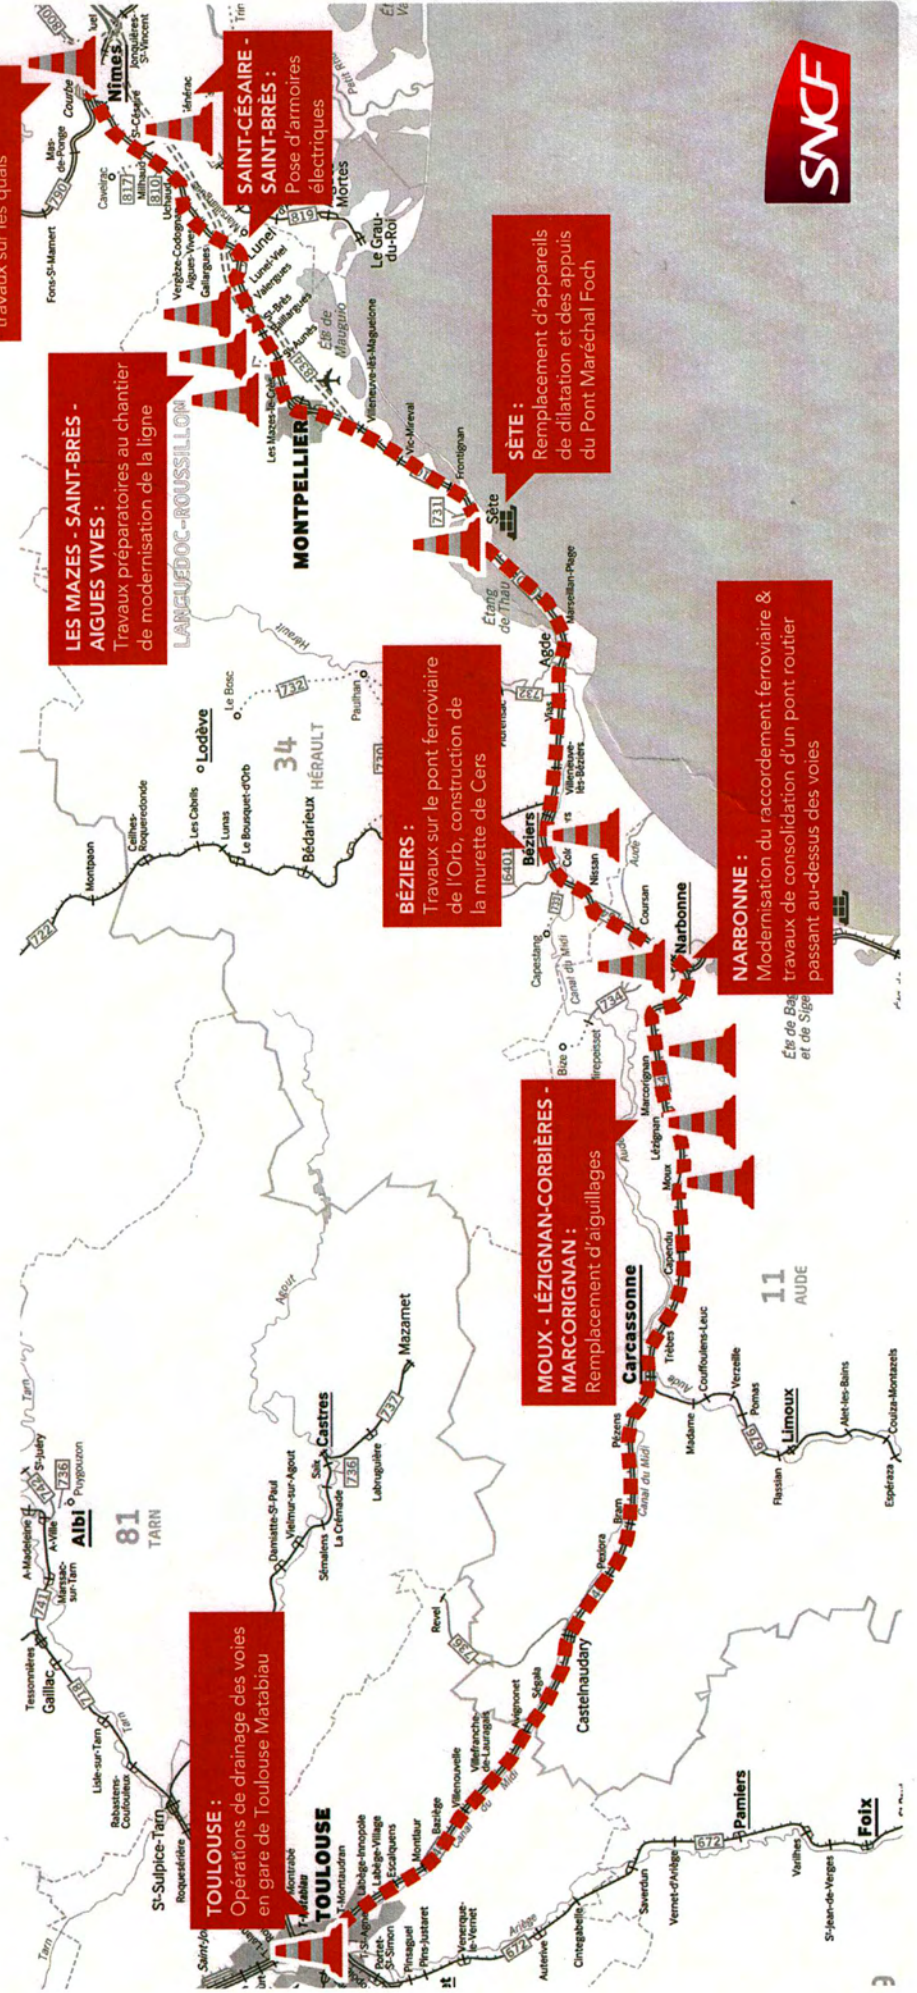

# 12 GRANDS CHANTIERS ENTRE NÎMES ET TOULOUSE

## DU 25 AU 28 MAI 2017

# HORAIRES DES PRINCIPAUX CHANTIERS AXE NIMES TOULOUSE - DU 25 AU 28 MAI 2017

	Jeudi 25 Mai	Vendredi 26 Mai	Samedi 27 Mai	Dimanche 28 Mai
Nîmes			Remplacement d'aiguillages en gare de Nîmes Du vendredi 14h20 au dimanche 13h25	
Les Mazes, Aigues Vives, Saint Brès			Travaux préparatoires au chantier de modernisation de la ligne Nîmes Montpellier Du vendredi 14h20 au dimanche 13h25	
Sète			Pont Maréchal Foch à Sète Du vendredi 23h30 au dimanche 7h40	
Narbonne	Modernisation du raccordement ferroviaire de Narbonne Travaux sur le pont de Carcassonne à Narbonne Du samedi 06h00 au dimanche 15h25			
Moux, Marcorignan, Lézignan	Remplacement d'aiguillages en gare de Moux, Marcorignan et Lézignan-Corbières Du jeudi 06h00 au dimanche 15h25			
Toulouse	Opération de drainage des voies en gare de Toulouse Matabiau du jeudi 06h30 au dimanche 14h25			